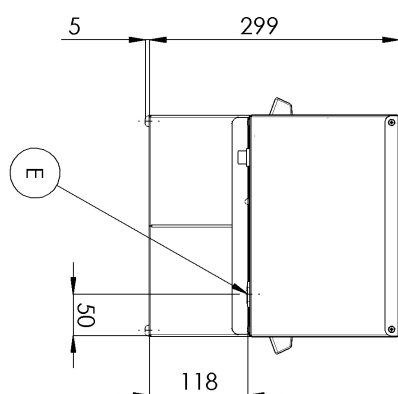

Vaříč těstovin elektrický 8 l stolní 230 V

Model	Sap kód	00015018
VT 07 E	Skupina artiklů	Vaříče těstovin a vodní lázně