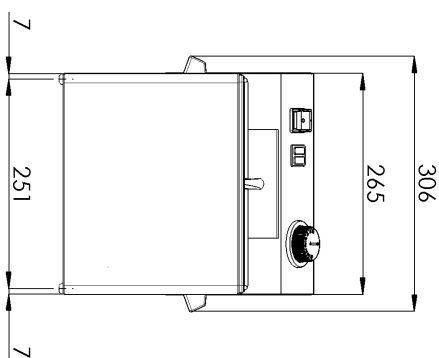

Vaříč těstovin elektrický 8 l stolní 230 V

Model	Sap kód	00015018
VT 07 E	Skupina artiklů	Vaříče těstovin a vodní lázně