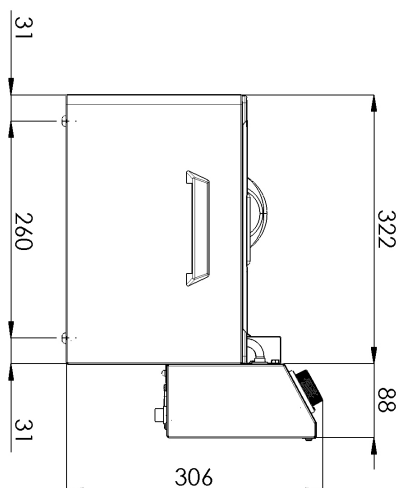

Vaříč těstovin elektrický 8 l stolní 230 V

Model	Sap kód	00015018
VT 07 E	Skupina artiklů	Vaříče těstovin a vodní lázně